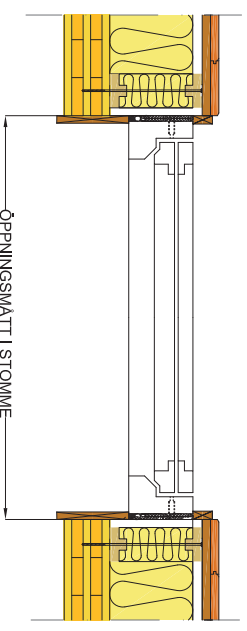

- 22 mm liggande panel
- 25 mm luftspalt
- 220 mm ISOVER PLUS+ Skiva 32
- 245 mm ISOVER PLUS+ Regel 2
- 1 mm ISOVER Vario Xtra Inkl. tätningstillbehör
- 120 mm KL-trä
- 21 mm Plywood alternativt 22 mm OSB

Vertikalsnitt, fönsterfästning KL-trä

Horizontalsnitt, fönsterfästning KL-trä

BET ANT	ÄNDRINGEN AVSER	DATUM	SIGN
-----------	-----------------	-------	------

Detalj

ISOVER
SAINT-GOBAIN

Saint-Gobain Sweden AB
ISOVER
SE 287 82 Billerød
Tel: +46(0)2 84000
www.isover.se

ANSVARIG
Teknisk Support

ANSVARIG
Fönsterfästning Alt 2

Regel typ 2 med Plywood fram till stommen
Liggande profilspontad träpanel

SKALA
1:20