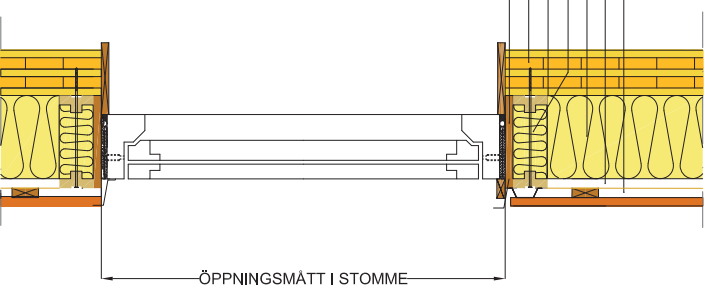

- 22 mm liggande panel
- 25 mm luftspalt
- 220 mm ISOVER PLUS+ Skiva 32
- 245 mm ISOVER PLUS+ Regel 2
- 1 mm ISOVER Vario Xtra Inkl. tätningstillbehör
- 120 mm KL-trä
- 21 mm Plywood alternativt 22 mm OSB

Vertikalsnitt, fönsterfästning KL-trä

Horizontalsnitt, fönsterfästning KL-trä

BET ANT	ÄNDRINGEN AVSER	DATUM	SIGN
-----------	-----------------	-------	------

Detalj

ISOVER
SAINT-GOBAIN

Saint-Gobain Sweden AB
ISOVER
SE 287 82 Billerød
Tel: +46(0)2 84000
www.isover.se